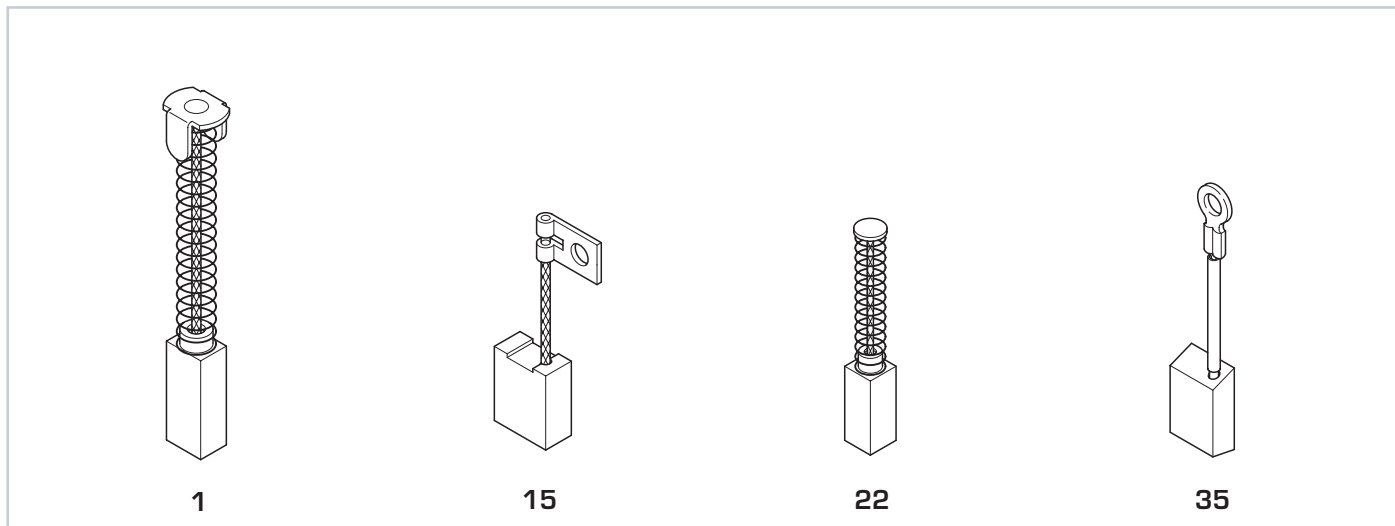

SPAZZOLE ADATTABILI PER UTENSILI

ADAPTABLE BRUSHES FOR TOOLS

KANGO

Articolo Art.	Dimensioni mm. Dimensions mm.	Impiego Use	Figura Figure
1962	5x10x16	MARTELLA / HAMMER - 637	35
1952	6.2x9.4x20	MARTELLI / HAMMERS - 900 - 950	1
2211	6.3x20x25	MARTELLA / HAMMER - 2500	15
2212	6.35x9.52x21	MARTELLI / HAMMERS - 900KV - 900MV - 950KV	22